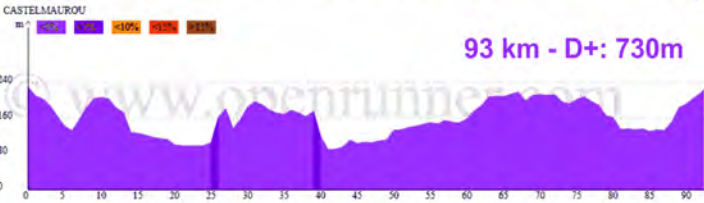

**Reynies**

**Castelsmaurou**

**CIRCUITS de REYNIES - VNO**  
**G1 - 93 Km - D+: 730 m**  
**G2 - 85 Km - D+: 550 m**